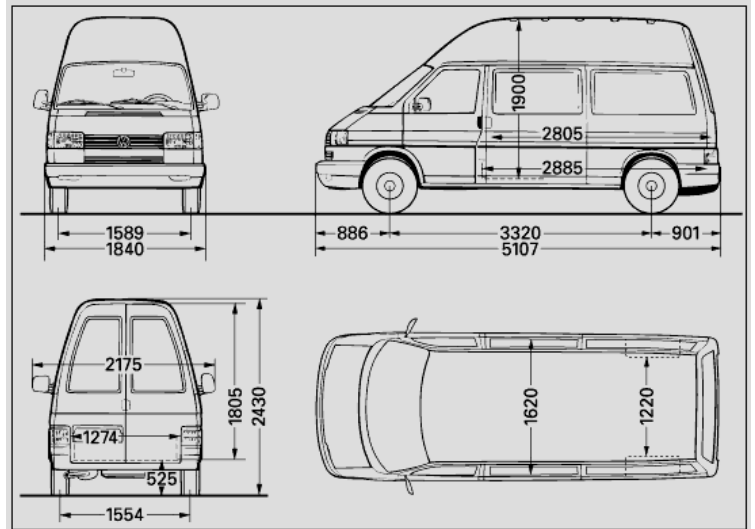

Mietpreisliste für PKW

VW Transporter T5 / Hochdach / Automatik (KS-X 2660)

Sitzplätze	3 Vorne
Laderaum	Siehe Grafik
Aussenmaße	Volumen cbm: 9,3m ³ Länge mm: 5292 Breite mm: 1904 Höhe mm: 2476
Belademöglichkeiten	Doppeltür Seitliche Schiebetür
Gewicht	Zul. Gesamtgewicht kg: 3200 Nutzlast kg: 1387
Kraftstoff	Diesel Tankinhalt in Litern: 75 Kraftstoffverbrauch/100km: 8.0
Motordaten	Höchstgeschwindigkeit km/h: 154 PS: 131
Reifen	Grösse: 205/65 R 16
Getriebe	Automatik
Ausstattung	Anhängerkupplung Klimaautomatik Navigationssystem Tempomat
Beschränkungen	Mindestalter: 18 Führerscheinklasse: B / 3**