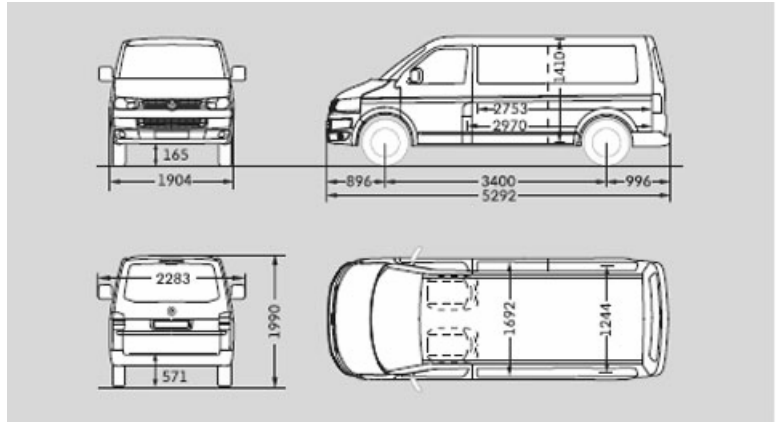

## **VW Transporter T5 / Normaldach / Schaltgetriebe (KS-F 1025)**

Sitzplätze	3 Vorne
Laderaum	Siehe Grafik
Aussenmaße	Volumen cbm: 6,7m <sup>3</sup> Länge mm: 5292 Breite mm: 1904 Höhe mm: 1970
Belademöglichkeiten	Heckklappe Seitliche Schiebetür
Gewicht	Zul. Gesamtgewicht kg: 3200 Nutzlast kg: 1387
Kraftstoff	Diesel Tankinhalt in Litern: 75 Kraftstoffverbrauch/100km: 8.0
Motordaten	Höchstgeschwindigkeit km/h: 154 PS: 131
Reifen	Grösse: 205/65 R 16
Getriebe	Schaltgetriebe
Ausstattung	Anhängerkupplung Klimaautomatik
Beschränkungen	Mindestalter: 18 Führerscheinklasse: B / 3**